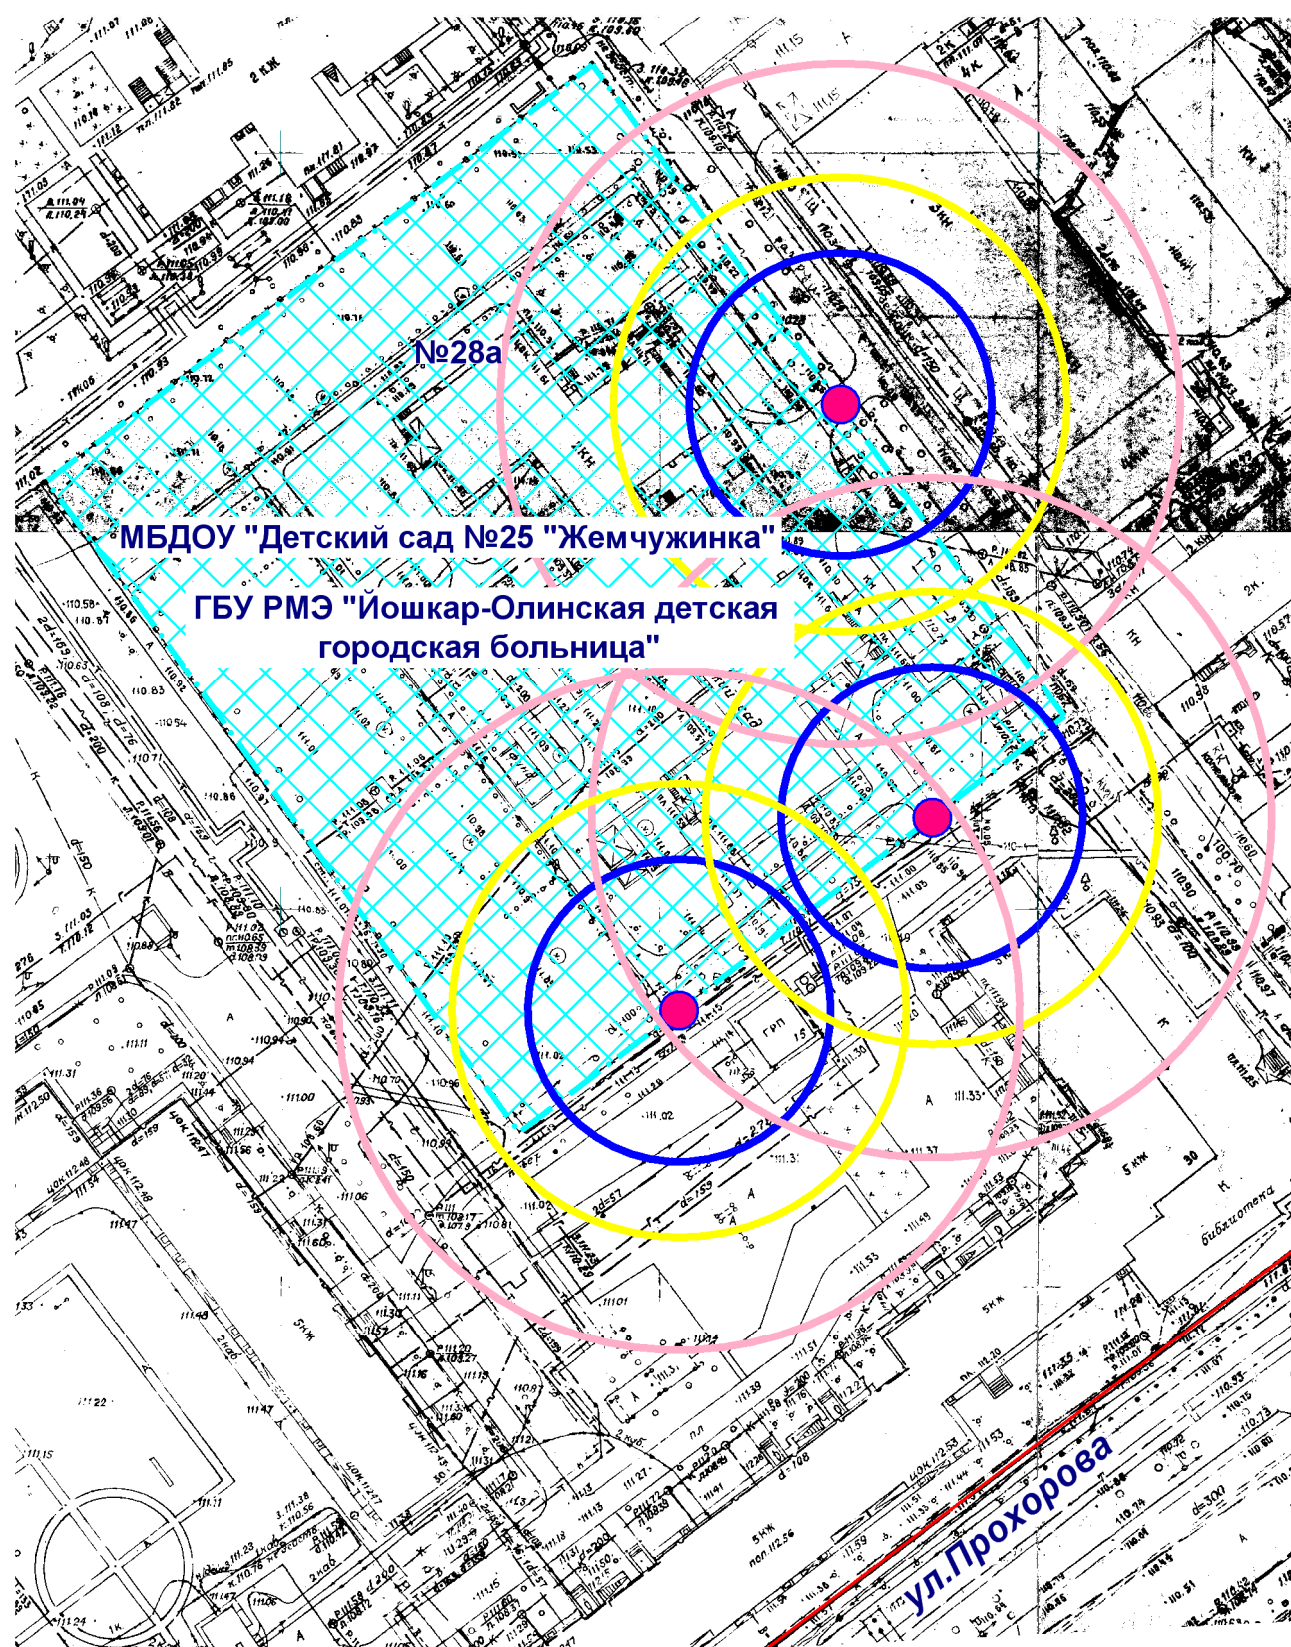

# Схема границ прилегающих территорий

- Входы на объект
- Территория объекта
- Радиус 20 м
- Радиус 30 м
- Радиус 45 м

МУП "АРХИТЕКТОР"			Заказчик: Администрация городского округа "Город Йошкар-Ола"			
Директор		Парманов	Объект: МБДОУ "Детский сад №25 "Жемчужинка" местоположение: РМЭ, г.Йошкар-Ола, ул.Прохорова, д.28а ГБУ РМЭ "Йошкар-Олинская детская городская больница" местоположение: РМЭ, г.Йошкар-Ола, ул.Прохорова, д.28а			
И.о.нач. ОИРД		Казакова				
Исполнитель		Кириллова	Масштаб	Дата	Номер	Листов
			1:1000	02.07.2019	19-103	1